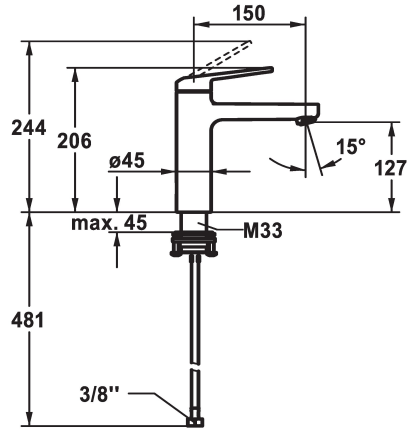

KWC DOMO 6.0 Eengreepsmengkraan

Modell-Linie: DOMO 6.0 | 12.668.052.000FL
Kranen | Eengreepkranen

KWC-No.

124552
chromeline, A 150, flexible connection hoses, with pop-up valve

124553
chromeline, A 150, flexible connection hoses, without pop-up valve

afvoergarnituur

met aftapkraan

zonder aftapkraan

- debiet en temperatuur traploos instelbaar
- temperatuurbegrenzing
- * Flexibele aansluitslangen 3/8"
- * QuickInstallation - Bevestiging met draadfitting met borgschroeven
- * Tafelboring ø35 mm

Technical Data

A_Spout_Spray

afvoergarnituur

Connection

uitloop

Handling

Kleurcode

Installation_type

Faucet_typ

Hoogteafmeting

G_Acoustic group

Projection_A

EnergyLabelCH

Afmetingen wateruitlaat

Materiaal

4 l/min (3 bar)