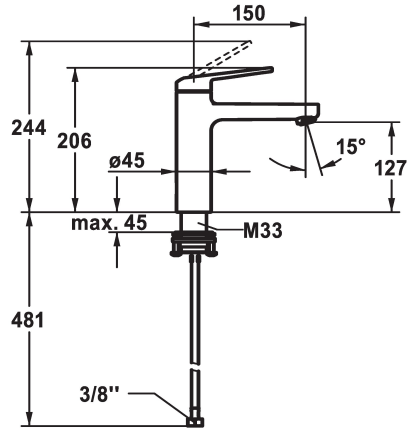

KWC DOMO 6.0 Eengreepsmengkraan

Modell-Linie: DOMO 6.0 | 12.668.052.000FL
Kranen | Eengreepkranen

KWC-No.

124552
chromeline, A 150, flexible connection hoses, with pop-up valve

124553
chromeline, A 150, flexible connection hoses, without pop-up valve

afvoergarnituur

met aftapkraan

zonder aftapkraan

- debiet en temperatuur traploos instelbaar
- temperatuurbegrenzing
- * Flexibele aansluitlanglen 3/8"
- * QuickInstallation - Bevestiging met draadfitting met borgschroeven
- * Tafelboring ø35 mm

Technical Data

Doorstroomhoeveelheid

4 l/min (3 bar)

afvoergarnituur

zonder aftapkraan

schroefverbindingen

flexibele aansluitlanglen

uitloop

Hebelmischer

Hoogteafmeting

206

geluidsklasse

I

Projectie A

A150

Energielabel