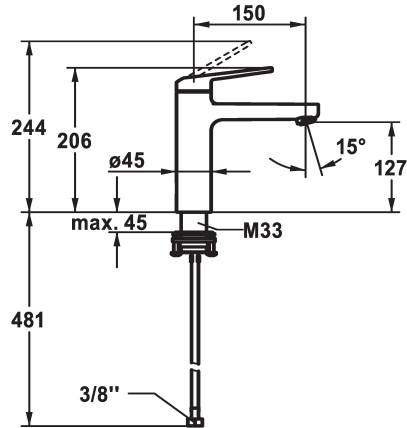

## KWC DOMO 6.0

Miscelatore a leva - Lavabo

Modell-Linie: DOMO 6.0 | 12.668.052.000FL

Rubinetterie per bagni | Rubinetterie monocomando

#### 124552

chromeline, A 150, tubi flessibili di collegamento, con piletta

#### 124553

chromeline, A 150, tubi flessibili di collegamento, senza piletta

- \* Miscelatore a leva
- \* EcoProtect - risparmio idrico
- \* Bocca fissa
- Neoperl® Cascade® SLC
- \* OptimalSpace - ampia zona di lavoro e di lavaggio
- \* KWC cartuccia M 35 OP
- con tecnica a dischi in ceramica

### scarico

con comando per scarico

senza piletta

- regolazione continua della portata e della temperatura
- limitazione della temperatura
- \* Tubi flessibili di collegamento da 3/8"
- \* QuickInstallation - Fissaggio tramite raccordo filettato con viti di arresto
- \* Foratura ø35 mm