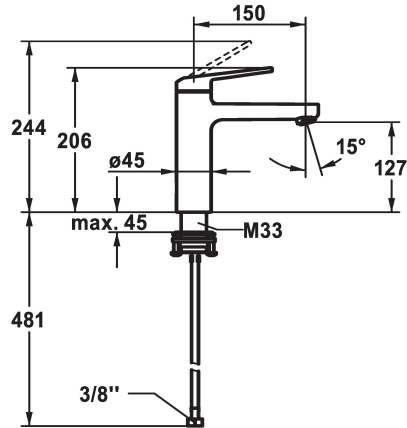

KWC DOMO 6.0

Miscelatore a leva - Lavabo

Modell-Linie: DOMO 6.0 | 12.668.052.000FL

Rubinetterie per bagni | Rubinetterie monocomando

KWC-No.

124552

chromeline, A 150, tubi flessibili di collegamento, con piletta

124553

chromeline, A 150, tubi flessibili di collegamento, senza piletta

- * Miscelatore a leva
- * EcoProtect - risparmio idrico
- * Bocca fissa
- Neoperl® Cascade® SLC
- * OptimalSpace - ampia zona di lavoro e di lavaggio
- * KWC cartuccia M 35 OP
- con tecnica a dischi in ceramica

scarico

con comando per scarico

senza piletta

- regolazione continua della portata e della temperatura
- limitazione della temperatura
- * Tubi flessibili di collegamento da 3/8"
- * QuickInstallation - Fissaggio tramite raccordo filettato con viti di arresto
- * Foratura ø35 mm

4 l/min (3 bar)
senza piletta
tubi di collegamento flessibili
Fissato
azionamento superiore
chromeline
montaggio fisso
Hebelmischer
206
I
A150
A
127
Ottone

Pezzi di ricambio

KWC DOMO 6.0
Miscelatore a leva - Lavabo