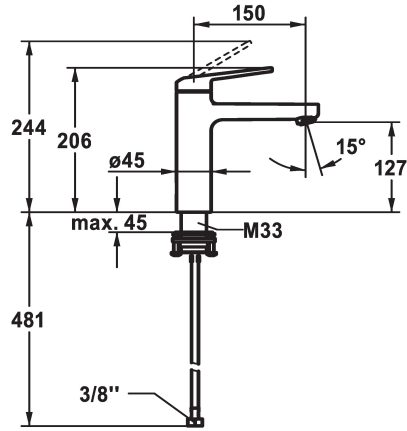

KWC DOMO 6.0

Miscelatore a leva - Lavabo

Modell-Linie: DOMO 6.0 | 12.668.052.000FL

Rubinerterie per bagni | Rubinerterie monocomando

KWC-No.

124552

chromeline, A 150, tubi flessibili di collegamento, con piletta

124553

chromeline, A 150, tubi flessibili di collegamento, senza piletta

- * Miscelatore a leva
- * EcoProtect - risparmio idrico
- * Bocca fissa
- Neoperl® Cascade® SLC
- * OptimalSpace - ampia zona di lavoro e di lavaggio
- * KWC cartuccia M 35 OP
- con tecnica a dischi in ceramica

piletta

con comando per scarico

senza piletta

- regolazione continua della portata e della temperatura
- limitazione della temperatura
- * Tubi flessibili di collegamento da 3/8"
- * QuickInstallation - Fissaggio tramite raccordo filettato con viti di arresto
- * Foratura ø35 mm

4 l/min (3 bar)
senza piletta
tubi di collegamento flessibili
Fissato
azionamento superiore
chromeline
montaggio fisso
Hebelmischer
206
I
A150
A
127
Ottone
725451.502
6111 254.501

Pezzi di ricambio

KWC DOMO 6.0
Miscelatore a leva - Lavabo