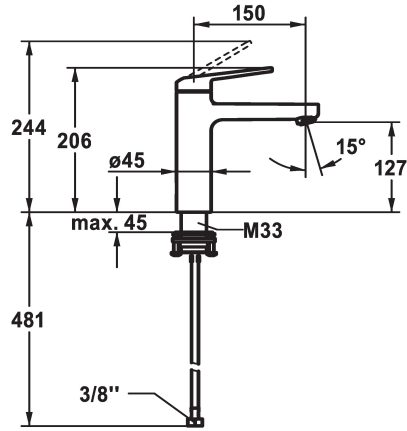

KWC DOMO 6.0 Mitigeur à levier - Lavabo

Modell-Linie: **DOMO 6.0** | 12.668.052.000FL
Robinetteries | Robinets à monocommande

KWC-No.

124552
chromeline, A 150, raccords flexibles, avec vidage

124553
chromeline, A 150, raccords flexibles, sans vidage

- * Mitigeur à levier
- * EcoProtect - économiseur d'eau
- * Bec fixe
- Neoperl® Cascade® SLC
- * OptimalSpace - un espace de lavage ou de travail généreux
- * KWC cartouche M 35 OP
- avec technique à disques céramique

vidage

avec vidage

sans vidage

- réglage de débit et de température continu
- limitation de température
- * Raccords flexibles 3/8"
- * QuickInstallation - Fixation à l'aide de raccords filetés avec vis de blocage
- Perçage utile ø35 mm

Données techniques

Débit	4 l/min (3 bar)
vidage	sans vidage
Raccord	tuyaux de raccordement flexibles
goulot	Fixe
Commande	commande par le haut
Code couleur	chromeline
Type d'installation	montage vertical
Type de robinet	Hebelmischer
Dimension de la hauteur	206
Groupe de bruit pour la robinetterie	l
Projection A	A150
Label énergétique	A
Dimension de la sortie d'eau	127
Matière	Laiton