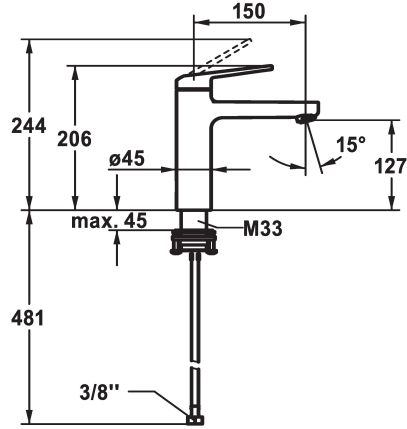

## KWC DOMO 6.0 Monomando

Modell-Linie: DOMO 6.0 | 12.668.052.000FL  
Griferías de lavabo | Grifo para lavabo

### KWC-No.

**124552**  
chromeline, A 150, flexible connection hoses, with pop-up valve

**124553**  
chromeline, A 150, flexible connection hoses, without pop-up valve

- \* Monomando
- \* EcoProtect - dispositivo de ahorro de agua
- \* Caño fijo
- Neoperl® Cascade® SLC
- \* OptimalSpace - áreas de lavabo y de trabajo con dimensiones generosas
- \* KWC cartucho M 35 OP

### vaciador automático

con válvula de vaciado

sin válvula de vaciado

- con tecnología de discos cerámicos
- caudal y temperatura regulables
- limitador de temperatura
- \* Tubos conexión flexibles 3/8"
- \* QuickInstallation - Fijación mediante conexión roscada con tornillos de fijación
- \* Medida orificios ø35 mm

4 l/min (3 bar)
sin válvula de vaciado
tubos de conexión flexibles
Fijado
accionamiento superior
chromeline
Standmontage
Hebelmischer
206
I
A150
A
127
Latón