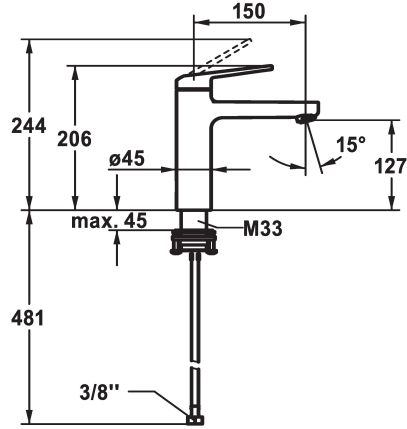

KWC DOMO 6.0 Hebelmischer - Waschtisch

Modell-Linie: **DOMO 6.0** | 12.668.052.000FL
Armaturen | Manuelle Armaturen

KWC-Nr.

124552
chromeline, A 150, flexible Anschlusschläuche, mit Ablaufgarnitur

124553
chromeline, A 150, flexible Anschlusschläuche, ohne Ablaufgarnitur

- * Hebelmischer
- * EcoProtect - Wasserspareinrichtung
- * Auslauf fest
- Neoperl® Cascade® SLC
- * OptimalSpace - grosszügiger Wasch- / Arbeitsbereich
- * KWC Steuerpatrone M 35 OP
- mit Keramikscheibentechnik

Ablaufgarnitur

mit Ablaufgarnitur

ohne Ablaufgarnitur

- Auslaufmenge und Temperatur stufenlos einstellbar
- Temperaturbegrenzung
- * Flexible Anschlusschläuche 3/8"
- * QuickInstallation - Befestigung mit Gewindestutzen M33 x 1,5 mit Feststellschrauben
- Tischbohrung ø35 mm

4 l/min (3 bar)
ohne Ablaufgarnitur
Flexible Anschlusschläuche
fest
topbedient
chromeline
Standmontage
Hebelmischer
206
I
A 150
A
127
Messing

Ersatzteile

KWC DOMO 6.0 Hebelmischer - Waschtisch

Modell-Linie: **DOMO 6.0** | 12.668.052.000FL
Armaturen | Manuelle Armaturen