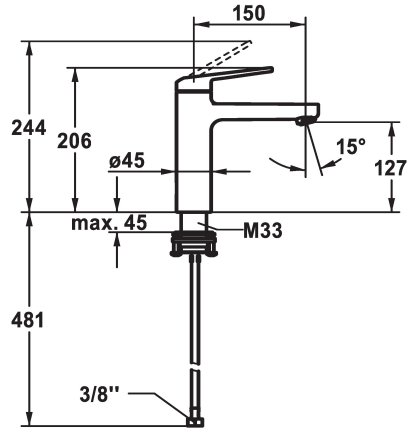

## KWC DOMO 6.0 Hebelmischer - Waschtisch

Modell-Linie: **DOMO 6.0** | 12.668.052.000FL  
Armaturen | Manuelle Armaturen

### KWC-Nr.

**124552**  
chromeline, A 150, flexible Anschlusschläuche, mit Ablaufgarnitur

**124553**  
chromeline, A 150, flexible Anschlusschläuche, ohne Ablaufgarnitur

- \* Hebelmischer
- \* EcoProtect - Wasserspareinrichtung
- \* Auslauf fest
- Neoperl® Cascade® SLC
- \* OptimalSpace - grosszügiger Wasch- / Arbeitsbereich
- \* KWC Steuerpatrone M 35 OP
- mit Keramikscheibentechnik

### Ablaufgarnitur

mit Ablaufgarnitur

ohne Ablaufgarnitur

- Auslaufmenge und Temperatur stufenlos einstellbar
- Temperaturbegrenzung
- \* Flexible Anschlusschläuche 3/8"
- \* QuickInstallation - Befestigung mit Gewindestutzen M33 x 1.5 mit Feststellschrauben
- Tischbohrung ø35 mm

### Technische Daten

Auslaufmenge	4 l/min (3 bar)
Ablaufgarnitur	ohne Ablaufgarnitur
Anschluss	Flexible Anschlusschläuche
Auslauf	fest
Bedienung	topbedient
Farbcode	chromeline
Installationsart	Standmontage
Armaturtyp	Hebelmischer
Mass Höhe	206
Armaturengeräuschgruppe	I
Ausladung A	A 150
Energie Etiket	A
Mass-Wasseraustritt	127
Material	Messing
teamNumber	725451.502
sanitasTroeschNumber	6111 254.501