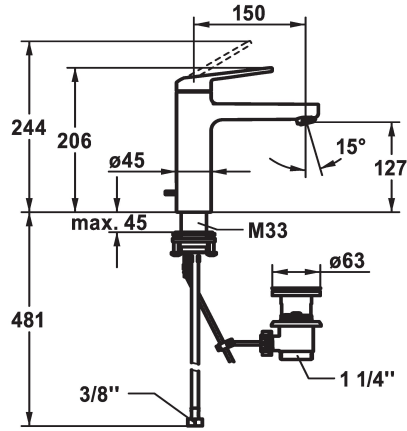

## KWC DOMO 6.0 Eengreepsmengkraan

Modell-Linie: DOMO 6.0 | 12.668.042.000FL  
Kranen | Eengreepkranen

### KWC-No.

**124552**  
chromeline, A 150, flexible connection hoses, with pop-up valve

**124553**  
chromeline, A 150, flexible connection hoses, without pop-up valve

- \* Eengreepsmengkraan
- \* EcoProtect - waterbesparende inrichting
- \* Vaste uitloop
- Neoperl® Cascade® SLC
- \* OptimalSpace - Royale was- en werkomgeving
- \* KWC patroon M 35 OP
- met keramische-schijventechniek
- debiet en temperatuur traploos instelbaar

### afvoergarnituur

met aftapkraan

zonder aftapkraan

- temperatuurbegrenzing
- \* Flexibele aansluitslangen 3/8"
- \* QuickInstallation - Bevestiging met draadfitting met borgschroeven
- \* Tafelboring ø35 mm
- \* Levering:
- KWC afvoerkraan Z.538.581.000

Faucet\_typ

Hoogteafmeting

G\_Acoustic group

Projection\_A

EnergyLabelCH

Afmetingen wateruitlaat

Materiaal

4 l/min (3 bar)