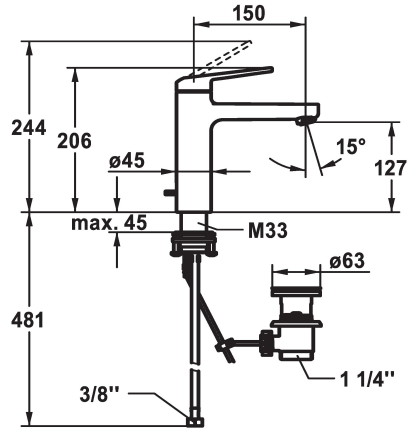

### KWC-No.

**124552**  
chromeline, A 150, flexible connection hoses, with pop-up valve

**124553**  
chromeline, A 150, flexible connection hoses, without pop-up valve

- \* Eengreepsmengkraan
- \* EcoProtect - waterbesparende inrichting
- \* Vaste uitloop
- Neoperl® Cascade® SLC
- \* OptimalSpace - Royale was- en werkomgeving
- \* KWC patroon M 35 OP
- met keramische-schijventechniek
- debiet en temperatuur traploos instelbaar

### afvoergarnituur

met aftapkraan

zonder aftapkraan

- temperatuurbegrenzing
- \* Flexibele aansluitslangen 3/4"
- \* QuickInstallation - Bevestiging met draadfitting met borgschroeven
- \* Tafelboring ø35 mm
- \* Levering:
- KWC afvoerkraan Z.538.581.000

### Technical Data

Doorstroomhoeveelheid

4 l/min (3 bar)

afvoergarnituur

met aftapkraan

schroefverbindingen

flexibele aansluitslangen

uitloop

A

Afmetingen wateruitlaat

127

Materiaal

Messing