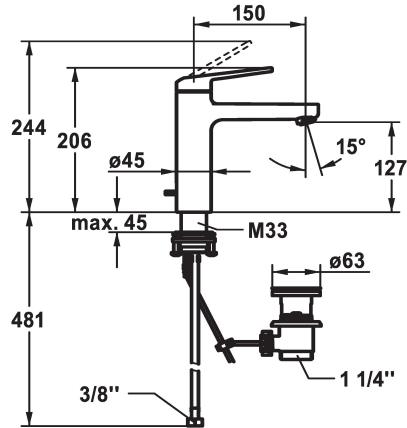

KWC DOMO 6.0

Miscelatore a leva - Lavabo

Modell-Linie: DOMO 6.0 | 12.668.042.000FL

Rubinetterie per bagni | Rubinetterie monocomando

KWC-No.

124552

chromeline, A 150, tubi flessibili di collegamento, con piletta

124553

chromeline, A 150, tubi flessibili di collegamento, senza piletta

- * Miscelatore a leva
- * EcoProtect - risparmio idrico
- * Bocca fissa
- Neoperl® Cascade® SLC
- * OptimalSpace - ampia zona di lavoro e di lavaggio
- * KWC cartuccia M 35 OP
- con tecnica a dischi in ceramica
- regolazione continua della portata e della temperatura

scarico

con comando per scarico

senza piletta

- limitazione della temperatura
- * Tubi flessibili di collegamento da 3/8"
- * QuickInstallation - Fissaggio tramite raccordo filettato con viti di arresto
- * Foratura ø35 mm
- * Incluso nella fornitura:
- Valvola di scarico KWC Z.538.581.000

4 l/min (3 bar)
con comando per scarico
tubi di collegamento flessibili
Fissato
azionamento superiore
chromeline
montaggio fisso
Hebelmischer
206
I
A150
A
127
Ottone

Pezzi di ricambio

KWC DOMO 6.0
Miscelatore a leva - Lavabo