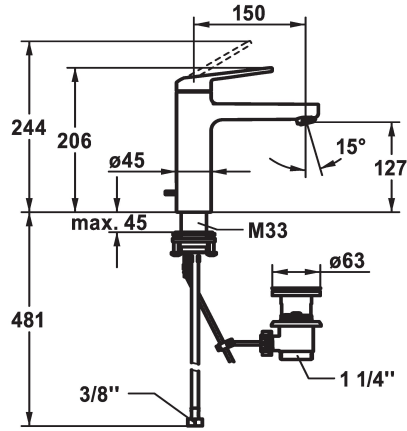

KWC DOMO 6.0

Miscelatore a leva - Lavabo

Modell-Linie: DOMO 6.0 | 12.668.042.000FL

Rubinetterie per bagni | Rubinetterie monocomando

KWC-No.

124552

chromeline, A 150, tubi flessibili di collegamento, con piletta

124553

chromeline, A 150, tubi flessibili di collegamento, senza piletta

- * Miscelatore a leva
- * EcoProtect - risparmio idrico
- * Bocca fissa
- Neoperl® Cascade® SLC
- * OptimalSpace - ampia zona di lavoro e di lavaggio
- * KWC cartuccia M 35 OP
- con tecnica a dischi in ceramica
- regolazione continua della portata e della temperatura

piletta

con comando per scarico

senza piletta

- limitazione della temperatura
- * Tubi flessibili di collegamento da 3/8"
- * QuickInstallation - Fissaggio tramite raccordo filettato con viti di arresto
- * Foratura ø35 mm
- * Incluso nella fornitura:
- Valvola di scarico KWC Z.538.581.000

4 l/min (3 bar)
con comando per scarico
tubi di collegamento flessibili
Fissato
azionamento superiore
chromeline
montaggio fisso
Hebelmischer
206
I
A150
A
127
Ottone
725450.502
6111 253.501

Pezzi di ricambio