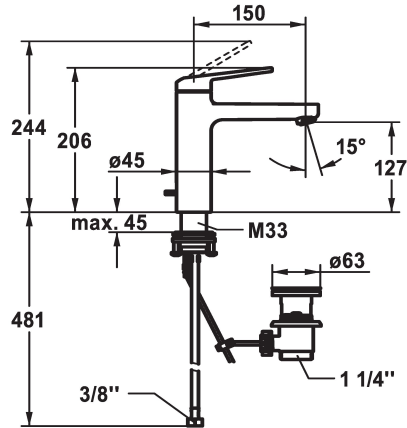

KWC DOMO 6.0 Mitigeur à levier - Lavabo

Modell-Linie: **DOMO 6.0** | 12.668.042.000FL
Robinetteries | Robinets à monocommande

KWC-No.

124552
chromeline, A 150, raccords flexibles, avec vidage

124553
chromeline, A 150, raccords flexibles, sans vidage

- * Mitigeur à levier
- * EcoProtect - économiseur d'eau
- * Bec fixe
- Neoperl® Cascade® SLC
- * OptimalSpace - un espace de lavage ou de travail généreux
- * KWC cartouche M 35 OP
- avec technique à disques céramique
- réglage de débit et de température continu

vidage

avec vidage

sans vidage

- limitation de température
- * Raccords flexibles 3/8"
- * QuickInstallation - Fixation à l'aide de raccords filetés avec vis de blocage
- Perçage utile ø35 mm
- * Livraison:
- Garniture de vidage KWC Z.538.581.000

Données techniques

Débit
vidage
Raccord
goulot
Commande
Code couleur
Type d'installation
Type de robinet
Dimension de la hauteur
Groupe de bruit pour la robinetterie
Projection A
Label énergétique
Dimension de la sortie d'eau
Matière