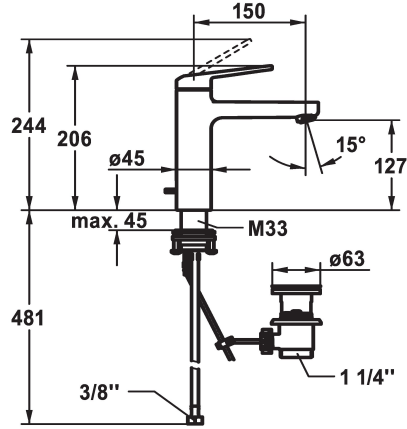

KWC DOMO 6.0 Mitigeur à levier - Lavabo

Modell-Linie: **DOMO 6.0** | 12.668.042.000FL
Robinetteries | Robinets à monocommande

KWC-No.

124552
chromeline, A 150, raccords flexibles, avec vidage

124553
chromeline, A 150, raccords flexibles, sans vidage

vidage

avec vidage

sans vidage

- limitation de température
- * Raccords flexibles 3/8"
- * QuickInstallation - Fixation à l'aide de raccords filetés avec vis de blocage
- Perçage utile ø35 mm
- * Livraison:
- Garniture de vidage KWC Z.538.581.000

Données techniques

Débit
vidage
Raccord
goulot
Commande
Code couleur
Type d'installation
Type de robinet
Dimension de la hauteur
Groupe de bruit pour la robinetterie
Projection A
Label énergétique
Dimension de la sortie d'eau
Matière
teamNumber
sanitasTroeschNumber

4 l/min (3 bar)
avec vidage
tuyaux de raccordement flexibles
Fixe
commande par le haut
chromeline
montage vertical
Hebelmischer
206
I
A150
A
127
Laiton
725450.502
6111 253.501

Pièces de rechange

KWC DOMO 6.0 Mitigeur à levier - Lavabo