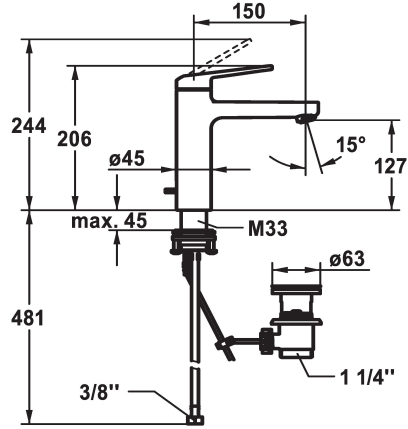

KWC DOMO 6.0 Mitigeur à levier - Lavabo

Modell-Linie: DOMO 6.0 | 12.668.042.000FL
Robinetteries | Robinets à monocommande

KWC-No.

124552
chromeline, A 150, raccords flexibles, avec vidage

124553
chromeline, A 150, raccords flexibles, sans vidage

vidage

avec vidage

sans vidage

- limitation de température
- * Raccords flexibles 3/8"
- * QuickInstallation - Fixation à l'aide de raccords filetés avec vis de blocage
- Perçage utile ø35 mm
- * Livraison:
- Garniture de vidage KWC Z.538.581.000

Données techniques

Débit	4 l/min (3 bar)
vidage	avec vidage
Raccord	tuyaux de raccordement flexibles
goulot	Fixe
Commande	commande par le haut
Code couleur	chromeline
Type d'installation	montage vertical
Type de robinet	Hebelmischer
Dimension de la hauteur	206
Groupe de bruit pour la robinetterie	I
Projection A	A150
Label énergétique	A
Dimension de la sortie d'eau	127
Matière	Laiton

Débit	4 l/min (3 bar)
vidage	avec vidage
Raccord	tuyaux de raccordement flexibles
goulot	Fixe
Commande	commande par le haut
Code couleur	chromeline
Type d'installation	montage vertical
Type de robinet	Hebelmischer
Dimension de la hauteur	206
Groupe de bruit pour la robinetterie	I
Projection A	A150
Label énergétique	A
Dimension de la sortie d'eau	127
Matière	Laiton