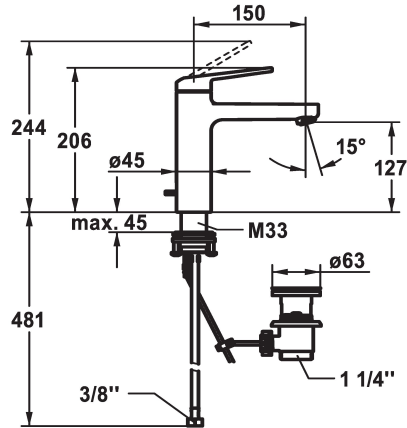

KWC DOMO 6.0 Hebelmischer - Waschtisch

Modell-Linie: **DOMO 6.0** | 12.668.042.000FL
Armaturen | Manuelle Armaturen

KWC-Nr.

124552
chromeline, A 150, flexible Anschlusschläuche, mit Ablaufgarnitur

124553
chromeline, A 150, flexible Anschlusschläuche, ohne Ablaufgarnitur

Ablaufgarnitur

mit Ablaufgarnitur

ohne Ablaufgarnitur

- Temperaturbegrenzung
- * Flexible Anschlusschläuche 3/8"
- * QuickInstallation - Befestigung mit Gewindestutzen M33 x 1.5 mit Feststellschrauben
- Tischbohrung ø35 mm
- * Lieferumfang:
- KWC Ablaufventil Z.538.581.000

Technische Daten

Auslaufmenge	4 l/min (3 bar)
Ablaufgarnitur	mit Ablaufgarnitur
Anschluss	Flexible Anschlusschläuche
Auslauf	fest
Bedienung	topbedient
Farbcode	chromeline
Installationsart	Standmontage
Armaturtyp	Hebelmischer
Mass Höhe	206
Armaturengeräuschgruppe	I
Ausladung A	A 150
Energie Etikette	A
Mass-Wasseraustritt	127
Material	Messing

Auslaufmenge	4 l/min (3 bar)
Ablaufgarnitur	mit Ablaufgarnitur
Anschluss	Flexible Anschlusschläuche
Auslauf	fest
Bedienung	topbedient
Farbcode	chromeline
Installationsart	Standmontage
Armaturtyp	Hebelmischer
Mass Höhe	206
Armaturengeräuschgruppe	I
Ausladung A	A 150
Energie Etikette	A
Mass-Wasseraustritt	127
Material	Messing