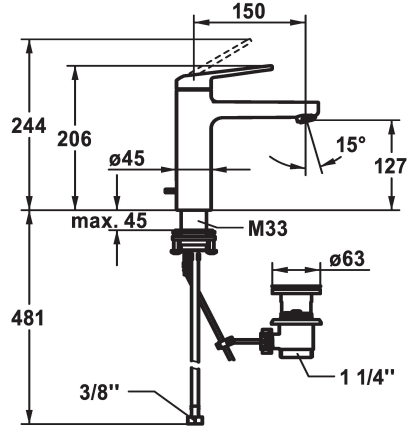

KWC DOMO 6.0 Hebelmischer - Waschtisch

Modell-Linie: **DOMO 6.0** | 12.668.042.000FL
Armaturen | Manuelle Armaturen

KWC-Nr.

124552
chromeline, A 150, flexible Anschlusschläuche, mit Ablaufgarnitur

124553
chromeline, A 150, flexible Anschlusschläuche, ohne Ablaufgarnitur

Ablaufgarnitur

mit Ablaufgarnitur

ohne Ablaufgarnitur

- Temperaturbegrenzung
- * Flexible Anschlusschläuche 3/8"
- * QuickInstallation - Befestigung mit Gewindestutzen M33 x 1.5 mit Feststellschrauben
- Tischbohrung ø35 mm
- * Lieferumfang:
- KWC Ablaufventil Z.538.581.000

Technische Daten

Auslaufmenge	4 l/min (3 bar)
Ablaufgarnitur	mit Ablaufgarnitur
Anschluss	Flexible Anschlusschläuche
Auslauf	fest
Bedienung	topbedient
Farbcode	chromeline
Installationsart	Standmontage
Armaturtyp	Hebelmischer
Mass Höhe	206
Armaturengeräuschgruppe	I
Ausladung A	A 150
Energie Etikette	A
Mass-Wasseraustritt	127
Material	Messing
teamNumber	725450.502
sanitasTroeschNumber	6111 253.501

Ersatzteile

KWC DOMO 6.0
Hebelmischer - Waschtisch

Modell-Linie: **DOMO 6.0** | 12.668.042.000FL
Armaturen | Manuelle Armaturen

Steuerpatrone M 35 OP

538331
Z.537.710
