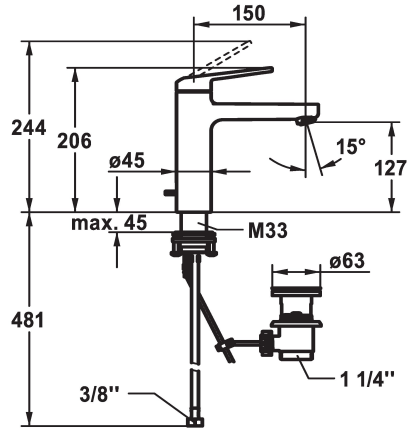

KWC DOMO 6.0 Hebelmischer - Waschtisch

Modell-Linie: **DOMO 6.0** | 12.668.042.000FL
Armaturen | Manuelle Armaturen

KWC-Nr.

124552
chromeline, A 150, flexible Anschlusschläuche, mit Ablaufgarnitur

124553
chromeline, A 150, flexible Anschlusschläuche, ohne Ablaufgarnitur

Ablaufgarnitur

mit Ablaufgarnitur

ohne Ablaufgarnitur

- Temperaturbegrenzung
- * Flexible Anschlusschläuche 3/8"
- * QuickInstallation - Befestigung mit Gewindestutzen M33 x 1.5 mit Feststellschrauben
- Tischbohrung ø35 mm
- * Lieferumfang:
- KWC Ablaufventil Z.538.581.000

Technische Daten

Auslaufmenge	4 l/min (3 bar)
Ablaufgarnitur	mit Ablaufgarnitur
Anschluss	Flexible Anschlusschläuche
Auslauf	fest
Bedienung	topbedient
Farbcode	chromeline
Installationsart	Standmontage
Armaturtyp	Hebelmischer
Mass Höhe	206
Armaturengeräuschgruppe	I
Ausladung A	A 150
Energie Etiketle	A
Mass-Wasseraustritt	127
Material	Messing

Ersatzteile

KWC DOMO 6.0 Hebelmischer - Waschtisch

Modell-Linie: **DOMO 6.0** | 12.668.042.000FL
Armaturen | Manuelle Armaturen

Steuerpatrone M 35 OP

538331
Z.537.710
