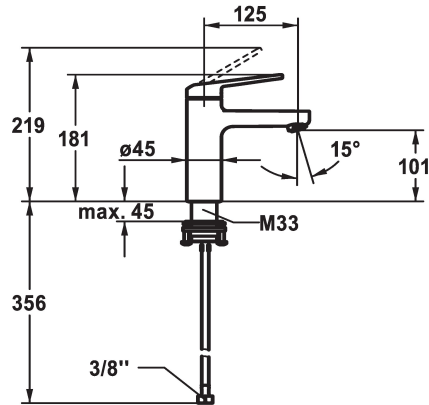

KWC DOMO 6.0

Eengreepsmengkraan - Wastafel - CoolFix

Modell-Linie: DOMO 6.0 | 12.668.071.000FL

Kranen | Eengreepkranen

KWC-No.

124548

chromeline, A 125, flexibele aansluitslangen, met afvoergarnituur

124549

chromeline, A 125, flexibele aansluitslangen, zonder afvoergarnituur

- * Eengreepsmengkraan
- * CoolFix - koud water bij hendelpositie in het midden
- * EcoProtect - waterbesparende inrichting
- * Vaste uitloop
- Neoperl® Cascade® SLC
- * KWC patroon M 35 OP
- met keramische-schijventechniek

afvoergarnituur

met aftapkraan

zonder aftapkraan

- debiet en temperatuur traploos instelbaar
- temperatuurbegrenzing
- * Flexibele aansluitslangen 3/8"
- * QuickInstallation - Bevestiging met draadfitting met borgschroeven
- * Tafelboring ø35 mm

A125

Energietabel

A

Afmetingen wateruitlaat

101

Materiaal

Messing

Reserve onderdelen