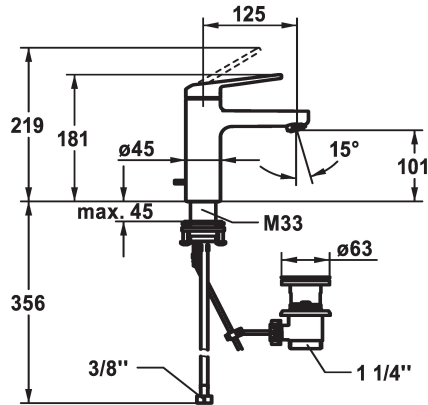

KWC DOMO 6.0

Eengreepsmengkraan - Wastafel - CoolFix

Modell-Linie: DOMO 6.0 | 12.668.031.000FL

Kranen | Eengreepkranen

KWC-No.

124548

chromeline, A 125, flexibele aansluitlangen, met afvoergarnituur

124549

afvoergarnituur

met aftapkraan

zonder aftapkraan

- temperatuurbegrenzing
- * Flexibele aansluitlangen 3/8"
- * QuickInstallation - Bevestiging met draadfitting met borgschroeven
- * Tafelboring $\varnothing 35$ mm
- * Levering:
- KWC afvoerkraan Z.538.581.000

Technical Data

Doorstroomhoeveelheid

4 l/min (3 bar)

afvoergarnituur

met aftapkraan

schroefverbindingen

flexibele aansluitlangen

Uitloop

A125

Energie label

A

Afmetingen wateruitlaat

101

Materiaal

Messing

Reserve onderdelen