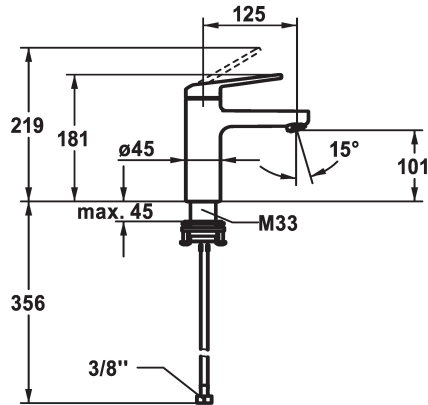

KWC DOMO 6.0 Eengreepsmengkraan

Modell-Linie: DOMO 6.0 | 12.668.051.000FL
Kranen | Eengreepkranen

KWC-No.

124546
chromeline, A 125, flexible connection hoses, with pop-up valve

124547
chromeline, A 125, flexible connection hoses, without pop-up valve

- * Eengreepsmengkraan
- * EcoProtect - waterbesparende inrichting
- * Vaste uitloop
- Neoperl® Cascade® SLC
- * KWC patroon M 35 OP
- met keramische-schijventechniek

afvoergarnituur

met aftapkraan

zonder aftapkraan

- debiet en temperatuur traploos instelbaar
- temperatuurbegrenzing
- * Flexibele aansluitlangen 3/8"
- * QuickInstallation - Bevestiging met draadfitting met borgschroeven
- * Tafelboring ø35 mm

Technical Data

A_Spout_Spray
afvoergarnituur
Connection
uitloop
Handling
Kleurcode
Installation_type
Faucet_typ
Hoogteafmeting
G_Acoustic group
Projection_A
EnergyLabelCH
Afmetingen wateruitlaat
Materiaal

4 l/min (3 bar)
zonder aftapkraan
flexibele aansluitlangen
vast
bovenbediening
chromeline
staande montage
Hebelmischer
181
I
A125
A
101
Messing