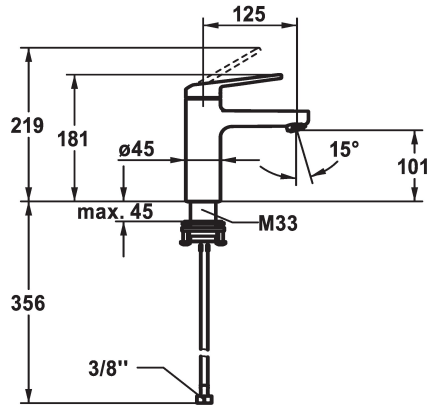

KWC DOMO 6.0 Eengreepsmengkraan

Modell-Linie: **DOMO 6.0** | 12.668.051.000FL
Kranen | Eengreepkranen

KWC-No.

124546
chromeline, A 125, flexible connection hoses, with pop-up valve

124547
chromeline, A 125, flexible connection hoses, without pop-up valve

- * Eengreepsmengkraan
- * EcoProtect - waterbesparende inrichting
- * Vaste uitloop
- Neoperl® Cascade® SLC
- * KWC patroon M 35 OP
- met keramische-schijventechniek

afvoergarnituur

met aftapkraan

zonder aftapkraan

- debiet en temperatuur traploos instelbaar
- temperatuurbegrenzing
- * Flexibele aansluitslangen 3/8"
- * QuickInstallation - Bevestiging met draadfitting met borgschroeven
- * Tafelboring ø35 mm

Technical Data

Doorstroomhoeveelheid
afvoergarnituur
schroefverbindingen
uitloop
Bediening
Kleurcode
Type installatie
Kraan type
Hoogteafmeting
geluidsklasse
Projectie A
Energielabel
Afmetingen wateruitlaat
Materiaal