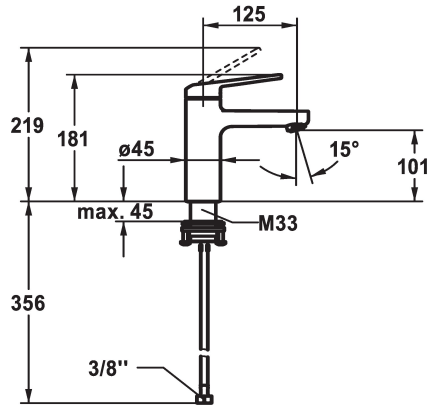

KWC DOMO 6.0

Miscelatore a leva - Lavabo

Modell-Linie: DOMO 6.0 | 12.668.051.000FL

Rubinetterie per bagni | Rubinetterie monocomando

KWC-No.

124546

chromeline, A 125, tubi flessibili di collegamento, con piletta

124547

chromeline, A 125, tubi flessibili di collegamento, senza piletta

- * Miscelatore a leva
- * EcoProtect - risparmio idrico
- * Bocca fissa
- Neoperl® Cascade® SLC
- * KWC cartuccia M 35 OP
- con tecnica a dischi in ceramica

scarico

con comando per scarico

senza piletta

- regolazione continua della portata e della temperatura
- limitazione della temperatura
- * Tubi flessibili di collegamento da 3/8"
- * QuickInstallation - Fissaggio tramite raccordo filettato con viti di arresto
- * Foratura ø35 mm

4 l/min (3 bar)
senza piletta
tubi di collegamento flessibili
Fissato
azionamento superiore
chromeline
montaggio fisso
Hebelmischer
181
I
A125
A
101
Ottone

Pezzi di ricambio

KWC DOMO 6.0 Miscelatore a leva - Lavabo