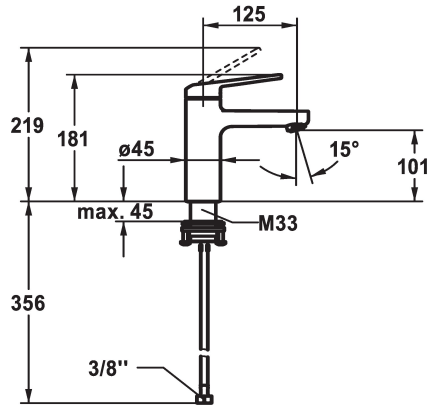

KWC DOMO 6.0

Miscelatore a leva - Lavabo

Modell-Linie: DOMO 6.0 | 12.668.051.000FL

Rubinetterie per bagni | Rubinetterie monocomando

KWC-No.

124546

chromeline, A 125, tubi flessibili di collegamento, con piletta

124547

chromeline, A 125, tubi flessibili di collegamento, senza piletta

- * Miscelatore a leva
- * EcoProtect - risparmio idrico
- * Bocca fissa
- Neoperl® Cascade® SLC
- * KWC cartuccia M 35 OP
- con tecnica a dischi in ceramica

piletta

con comando per scarico

senza piletta

- regolazione continua della portata e della temperatura
- limitazione della temperatura
- * Tubi flessibili di collegamento da 3/8"
- * QuickInstallation - Fissaggio tramite raccordo filettato con viti di arresto
- * Foratura ø35 mm

4 l/min (3 bar)
senza piletta
tubi di collegamento flessibili
Fissato
azionamento superiore
chromeline
montaggio fisso
Hebelmischer
181
I
A125
A
101
Ottone
725445.502
6111 242.501

Pezzi di ricambio

KWC DOMO 6.0 Miscelatore a leva - Lavabo