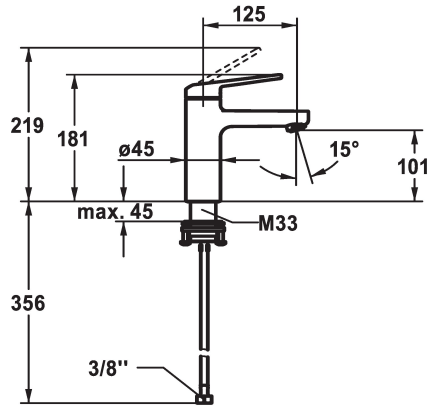

KWC DOMO 6.0 Mitigeur à levier - Lavabo

Modell-Linie: **DOMO 6.0** | 12.668.051.000FL
Robinetteries | Robinets à monocommande

KWC-No.

124546
chromeline, A 125, raccords flexibles, avec vidage

124547
chromeline, A 125, raccords flexibles, avec vidage

- * Mitigeur à levier
- * EcoProtect - économiseur d'eau
- * Bec fixe
- Neoperl® Cascade® SLC
- * KWC cartouche M 35 OP
- avec technique à disques céramique

vidage

avec vidage

sans vidage

- réglage de débit et de température continu
- limitation de température
- * Raccords flexibles 3/8"
- * QuickInstallation - Fixation à l'aide de raccords filetés avec vis de blocage
- Perçage utile ø35 mm

Données techniques

Débit
vidage
Raccord
goulot
Commande
Code couleur
Type d'installation
Type de robinet
Dimension de la hauteur
Groupe de bruit pour la robinetterie
Projection A
Label énergétique
Dimension de la sortie d'eau
Matière

4 l/min (3 bar)
sans vidage
tuyaux de raccordement flexibles
Fixe
commande par le haut
chromeline
montage vertical
Hebelmischer
181
I
A125
A
101
Laiton

Pièces de rechange

KWC DOMO 6.0
Mitigeur à levier - Lavabo