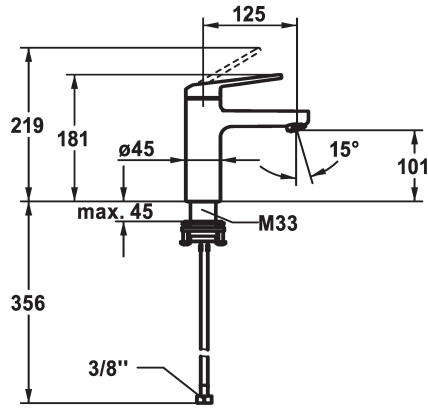

## KWC DOMO 6.0 Mitigeur à levier - Lavabo

Modell-Linie: **DOMO 6.0** | 12.668.051.000FL  
Robinetteries | Robinets à monocommande

### KWC-No.

**124546**  
chromeline, A 125, raccords flexibles, avec vidage

**124547**  
chromeline, A 125, raccords flexibles, avec vidage

- \* Mitigeur à levier
- \* EcoProtect - économiseur d'eau
- \* Bec fixe
- Neoperl® Cascade® SLC
- \* KWC cartouche M 35 OP
- avec technique à disques céramique

### vidage

avec vidage

sans vidage

- réglage de débit et de température continu
- limitation de température
- \* Raccords flexibles 3/8"
- \* QuickInstallation - Fixation à l'aide de raccords filetés avec vis de blocage
- Perçage utile ø35 mm

### Données techniques

Débit
vidage
Raccord
goulot
Commande
Code couleur
Type d'installation
Type de robinet
Dimension de la hauteur
Groupe de bruit pour la robinetterie
Projection A
Label énergétique
Dimension de la sortie d'eau
Matière
teamNumber
sanitasTroeschNumber