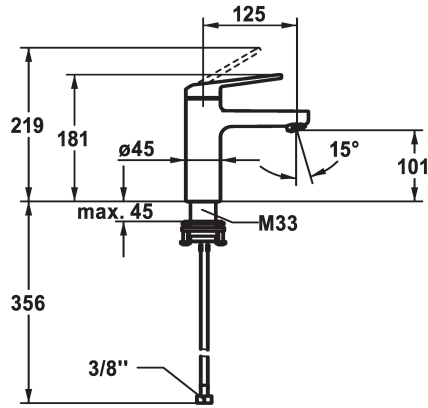

KWC DOMO 6.0 Mitigeur à levier - Lavabo

Modell-Linie: DOMO 6.0 | 12.668.051.000FL
Robinetteries | Robinets à monocommande

KWC-No.

124546
chromeline, A 125, raccords flexibles, avec vidage

124547
chromeline, A 125, raccords flexibles, avec vidage

- * Mitigeur à levier
- * EcoProtect - économiseur d'eau
- * Bec fixe
- Neoperl® Cascade® SLC
- * KWC cartouche M 35 OP
- avec technique à disques céramique

vidage

avec vidage

sans vidage

- réglage de débit et de température continu
- limitation de température
- * Raccords flexibles 3/8"
- * QuickInstallation - Fixation à l'aide de raccords filetés avec vis de blocage
- Perçage utile ø35 mm

Données techniques

| |
|--------------------------------------|
| Débit |
| vidage |
| Raccord |
| goulot |
| Commande |
| Code couleur |
| Type d'installation |
| Type de robinet |
| Dimension de la hauteur |
| Groupe de bruit pour la robinetterie |
| Projection A |
| Label énergétique |
| Dimension de la sortie d'eau |
| Matière |

| |
|----------------------------------|
| 4 l/min (3 bar) |
| sans vidage |
| tuyaux de raccordement flexibles |
| Fixe |
| commande par le haut |
| chromeline |
| montage vertical |
| Hebelmischer |
| 181 |
| l |
| A125 |
| A |
| 101 |
| Laiton |