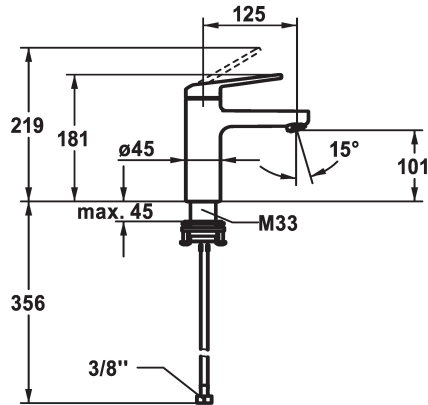

KWC DOMO 6.0 Lever mixer - Basin

Modell-Linie: **DOMO 6.0** | 12.668.051.000FL
Hanat | Käskikäyttöiset hanat

KWC-No.

124546
chromeline, A 125, flexible connection hoses, with pop-up valve

124547
chromeline, A 125, flexible connection hoses, without pop-up valve

- * Lever mixer
- * EcoProtect - water-saving device
- * Fixed spout
- Neoperl® Cascade® SLC
- * KWC cartridge M 35 OP
- with ceramic discs

ATT-KWC- ABLAUFGARNITUR

mit_Ablaufgarnitur

ohne_Ablaufgarnitur

- flow rate and temperature continuously variable
- temperature limitation
- * Flexible connection hoses 3/8"
- * QuickInstallation - Fastening via threaded connection with locking screws
- * Mounting hole size ø35 mm

Tekniset tiedot

A_Spout_Spray
ATT-KWC-ABLAUFGARNITUR
Connection
Spout
Handling
Värikoodi
Installation_type
Faucet_typ
Measure_Height
G_Acoustic group
Projection_A
EnergyLabelCH
ATT-KWC-MASS-WASSERAUSTRITT
Materiaali
lviCode

4 l/min (3 bar)
ohne_Ablaufgarnitur
Flexible_Anschlusschläuche
Kiinnitetty
topbedient
chromeline
Standmontage
Hebelmischer
181
I
A125
A
101
Messinki
0

Varaosat

KWC DOMO 6.0 Lever mixer - Basin

Modell-Linie: **DOMO 6.0** | 12.668.051.000FL
Hanat | Käsi­käyt­toiset hanat