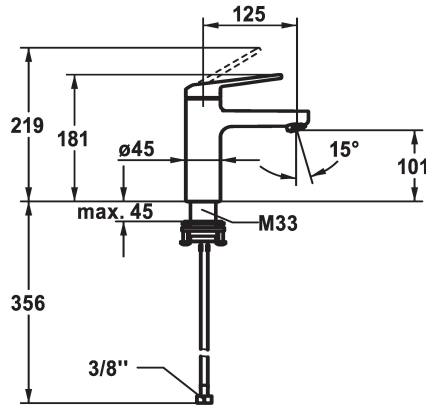

KWC DOMO 6.0 Hebelmischer - Waschtisch

Modell-Linie: **DOMO 6.0** | 12.668.051.000FL
Armaturen | Manuelle Armaturen

KWC-Nr.

124546
chromeline, A 125, flexible Anschlusschläuche, mit Ablaufgarnitur

124547
chromeline, A 125, flexible Anschlusschläuche, ohne Ablaufgarnitur

- * Hebelmischer
- * EcoProtect - Wasserspareinrichtung
- * Auslauf fest
- Neoperl® Cascade® SLC
- * KWC Steuerpatrone M 35 OP
- mit Keramikscheibentechnik

Ablaufgarnitur

mit Ablaufgarnitur

ohne Ablaufgarnitur

- Auslaufmenge und Temperatur stufenlos einstellbar
- Temperaturbegrenzung
- * Flexible Anschlusschläuche 3/8"
- * QuickInstallation - Befestigung mit Gewindestutzen M33 x 1,5 mit Feststellschrauben
- Tischbohrung ø35 mm

Ersatzteile

KWC DOMO 6.0
Hebelmischer - Waschtisch

Modell-Linie: **DOMO 6.0** | 12.668.051.000FL
Armaturen | Manuelle Armaturen

Steuerpatrone M 35 OP

538331
Z.537.710
