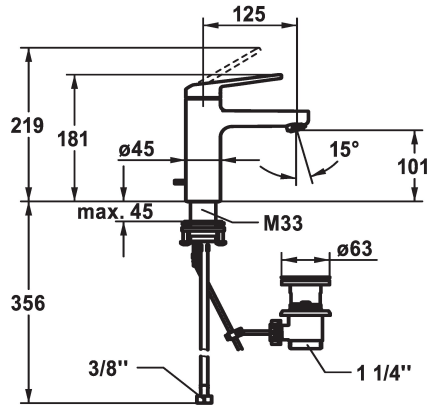

### KWC-No.

**124546**  
chromeline, A 125, flexible connection hoses, with pop-up valve

**124547**  
chromeline, A 125, flexible connection hoses, without pop-up valve

- \* Eengreepsmengkraan
- \* EcoProtect - waterbesparende inrichting
- \* Vaste uitloop
- Neoperl® Cascade® SLC
- \* KWC patroon M 35 OP
- met keramische-schijventechniek
- debiet en temperatuur traploos instelbaar

### afvoergarnituur

met aftapkraan

zonder aftapkraan

- temperatuurbegrenzing
- \* Flexibele aansluitlangen 3/8"
- \* QuickInstallation - Bevestiging met draadfitting met borgschroeven
- \* Tafelboring ø35 mm
- \* Levering:
- KWC afvoerkraan Z.538.581.000

### Technical Data

A\_Spout\_Spray

4 l/min (3 bar)

afvoergarnituur

met aftapkraan

Connection

flexibele aansluitlangen

uitloop

Hebelmischer

Hoogteafmeting

181

G\_Acoustic group

I

Projection\_A

A125

EnergyLabelCH