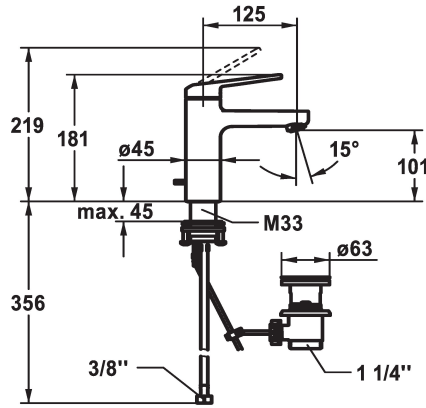

## KWC DOMO 6.0

Miscelatore a leva - Lavabo

Modell-Linie: DOMO 6.0 | 12.668.041.000FL

Rubinetterie per bagni | Rubinetterie monocomando

### KWC-No.

**124546**

chromeline, A 125, tubi flessibili di collegamento, con piletta

**124547**

chromeline, A 125, tubi flessibili di collegamento, senza piletta

- \* Miscelatore a leva
- \* EcoProtect - risparmio idrico
- \* Bocca fissa
- Neoperl® Cascade® SLC
- \* KWC cartuccia M 35 OP
- con tecnica a dischi in ceramica
- regolazione continua della portata e della temperatura

### scarico

con comando per scarico

senza piletta

- limitazione della temperatura
- \* Tubi flessibili di collegamento da 3/8"
- \* QuickInstallation - Fissaggio tramite raccordo filettato con viti di arresto
- \* Foratura ø35 mm
- \* Incluso nella fornitura:
- Valvola di scarico KWC Z.538.581.000

4 l/min (3 bar)
con comando per scarico
tubi di collegamento flessibili
Fissato
azionamento superiore
chromeline
montaggio fisso
Hebelmischer
181
I
A125
A
101
Ottone