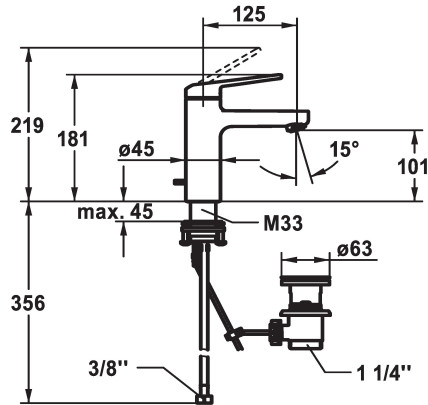

### KWC-No.

**124546**

chromeline, A 125, tubi flessibili di collegamento, con piletta

**124547**

chromeline, A 125, tubi flessibili di collegamento, senza piletta

- \* Miscelatore a leva
- \* EcoProtect - risparmio idrico
- \* Bocca fissa
- Neoperl® Cascade® SLC
- \* KWC cartuccia M 35 OP
- con tecnica a dischi in ceramica
- regolazione continua della portata e della temperatura

### piletta

con comando per scarico

senza piletta

- limitazione della temperatura
- \* Tubi flessibili di collegamento da 3/8"
- \* QuickInstallation - Fissaggio tramite raccordo filettato con viti di arresto
- \* Foratura ø35 mm
- \* Incluso nella fornitura:
- Valvola di scarico KWC Z.538.581.000

### Dati tecnici

Portata	4 l/min (3 bar)
piletta	con comando per scarico
Raccordo	tubi di collegamento flessibili
bocca	Fissato
Operazione	azionamento superiore
Codice colore	chromeline
Tipo di installazione	montaggio fisso
Tipo di rubinetto	Hebelmischer
Dimensioni in altezza	181
Classe di rumorosità	I
Proiezione A	A125
Etichetta energetica	A
Dimensioni uscita acqua	101
Materiale	Ottone
teamNumber	725444.502
sanitasTroeschNumber	6111 241.501

Portata	4 l/min (3 bar)
piletta	con comando per scarico
Raccordo	tubi di collegamento flessibili
bocca	Fissato
Operazione	azionamento superiore
Codice colore	chromeline
Tipo di installazione	montaggio fisso
Tipo di rubinetto	Hebelmischer
Dimensioni in altezza	181
Classe di rumorosità	I
Proiezione A	A125
Etichetta energetica	A
Dimensioni uscita acqua	101
Materiale	Ottone
teamNumber	725444.502
sanitasTroeschNumber	6111 241.501