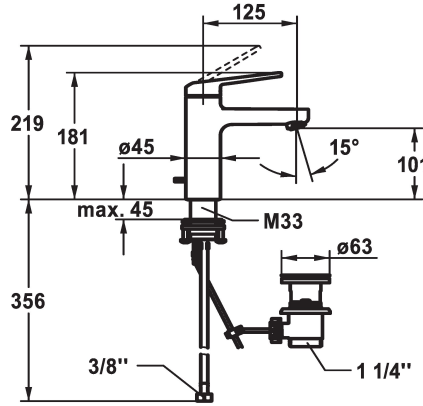

KWC DOMO 6.0

Mitigeur à levier - Lavabo

Modell-Linie: DOMO 6.0 | 12.668.041.000FL
Robinetteries | Robinets à monocommande

KWC-No.

124546
chromeline, A 125, raccords flexibles, avec vidage

124547
chromeline, A 125, raccords flexibles, avec vidage

vidage

avec vidage

sans vidage

- limitation de température
- * Raccords flexibles 3/8"
- * QuickInstallation - Fixation à l'aide de raccords filetés avec vis de blocage
- Perçage utile ø35 mm
- * Livraison:
- Garniture de vidage KWC Z.538.581.000

Données techniques

Débit	4 l/min (3 bar)
vidage	avec vidage
Raccord	tuyaux de raccordement flexibles
goulot	Fixe
Commande	commande par le haut
Code couleur	chromeline
Type d'installation	montage vertical
Type de robinet	Hebelmischer
Dimension de la hauteur	181
Groupe de bruit pour la robinetterie	l
Projection A	A125
Label énergétique	A
Dimension de la sortie d'eau	101
Matière	Laiton

Débit	4 l/min (3 bar)
vidage	avec vidage
Raccord	tuyaux de raccordement flexibles
goulot	Fixe
Commande	commande par le haut
Code couleur	chromeline
Type d'installation	montage vertical
Type de robinet	Hebelmischer
Dimension de la hauteur	181
Groupe de bruit pour la robinetterie	l
Projection A	A125
Label énergétique	A
Dimension de la sortie d'eau	101
Matière	Laiton