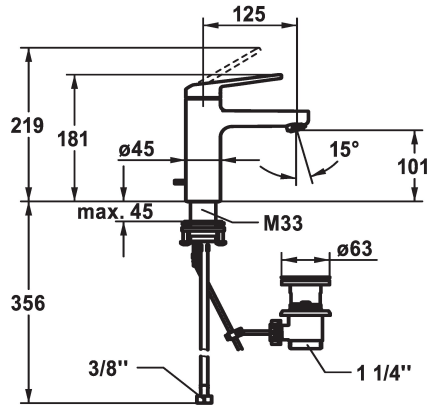

KWC DOMO 6.0 Hebelmischer - Waschtisch

Modell-Linie: DOMO 6.0 | 12.668.041.000FL
Armaturen | Manuelle Armaturen

KWC-Nr.

124546
chromeline, A 125, flexible Anschlusschläuche, mit Ablaufgarnitur

124547
chromeline, A 125, flexible Anschlusschläuche, ohne Ablaufgarnitur

- * Hebelmischer
- * EcoProtect - Wasserspareinrichtung
- * Auslauf fest
- Neoperl® Cascade® SLC
- * KWC Steuerpatrone M 35 OP
- mit Keramikscheibentechnik
- Auslaufmenge und Temperatur stufenlos einstellbar

Ablaufgarnitur

mit Ablaufgarnitur

ohne Ablaufgarnitur

- Temperaturbegrenzung
- * Flexible Anschlusschläuche 3/8"
- * QuickInstallation - Befestigung mit Gewindestutzen M33 x 1.5 mit Feststellschrauben
- Tischbohrung ø35 mm
- * Lieferumfang:
- KWC Ablaufventil Z.538.581.000

Technische Daten

Auslaufmenge
Ablaufgarnitur
Anschluss
Auslauf
Bedienung
Farbcode
Installationsart
Armaturtyp
Mass Höhe
Armaturengeräuschgruppe
Ausladung A
Energie Etiket
Mass-Wasseraustritt
Material

4 l/min (3 bar)
mit Ablaufgarnitur
Flexible Anschlusschläuche
fest
topbedient
chromeline
Standmontage
Hebelmischer
181
I
A 125
A
101
Messing