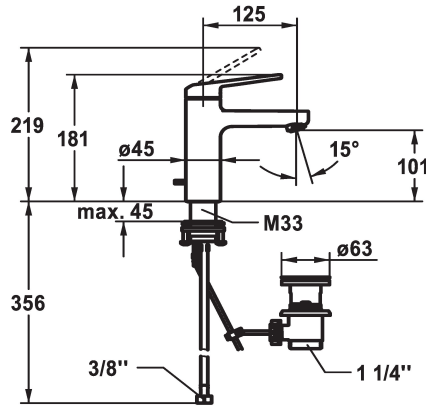

KWC DOMO 6.0 Hebelmischer - Waschtisch

Modell-Linie: **DOMO 6.0** | 12.668.041.000FL
Armaturen | Manuelle Armaturen

KWC-Nr.

124546
chromeline, A 125, flexible Anschlusschläuche, mit Ablaufgarnitur

124547
chromeline, A 125, flexible Anschlusschläuche, ohne Ablaufgarnitur

- * Hebelmischer
- * EcoProtect - Wasserspareinrichtung
- * Auslauf fest
- Neoperl® Cascade® SLC
- * KWC Steuerpatrone M 35 OP
- mit Keramikscheibentechnik
- Auslaufmenge und Temperatur stufenlos einstellbar

Ablaufgarnitur

mit Ablaufgarnitur

ohne Ablaufgarnitur

- Temperaturbegrenzung
- * Flexible Anschlusschläuche 3/8"
- * QuickInstallation - Befestigung mit Gewindestutzen M33 x 1.5 mit Feststellschrauben
- Tischbohrung ø35 mm
- * Lieferumfang:
- KWC Ablaufventil Z.538.581.000

4 l/min (3 bar)
mit Ablaufgarnitur
Flexible Anschlusschläuche
fest
topbedient
chromeline
Standmontage
Hebelmischer
181
I
A 125
A
101
Messing

Ersatzteile

KWC DOMO 6.0
Hebelmischer - Waschtisch

Modell-Linie: **DOMO 6.0** | 12.668.041.000FL
Armaturen | Manuelle Armaturen