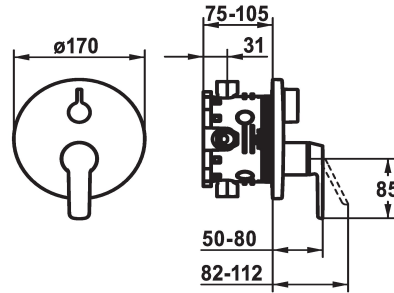

KWC MONTA

Afbouwdeel met decorset met functie-eenheid

Modell-Linie: MONTA | 20.414.510.000

Douches | Badkranen

KWC-No.

124534

chromeline, Trim kit

124535

chromeline, Trim kit, with vacuum breaker

Inbouwdeel

FM-Set

Afbouwdeel met decorset, met
DIN EN 1717

- * Afbouwdeel met decorset met functie-eenheid
- * Uitloop boven en beneden
- * Draaigreep voor omstelling
- * KWC patroon M 35 H
- met keramische-schijventechniek
- debiet en temperatuur traploos instelbaar
- * Levering:

- Mengkraan-eenheid, hendel, kap, huls, afdekplaat, rozetdrager, omstelling
- Schroefloze bevestiging van de afdekplaat
- * Apart bestellen:
- Inbouw-eenheid KWC BLUEBOX®
- ½", zonder afsluiting, 39.999.900.931
- ¾" (½"), met afsluiting, 39.999.910.931

Technical Data

Doorstroomhoeveelheid

19 l/min (3 bar)

Diameter

D170

Handling

frontaal bediend

Kleurcode