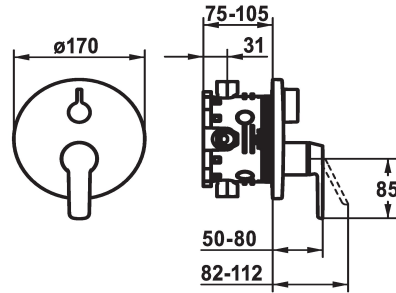

KWC MONTA

Afbouwdeel met decorset met functie-eenheid

Modell-Linie: MONTA | 20.414.510.000

Douches | Badkranen

KWC-No.

124534
chromeline, Trim kit

124535
chromeline, Trim kit, with vacuum breaker

Inbouwdeel

FM-Set

Afbouwdeel met decorset, met
DIN EN 1717

- * Afbouwdeel met decorset met functie-eenheid
- * Uitloop boven en beneden
- * Draaigreep voor omstelling
- * KWC patroon M 35 H
- met keramische-schijventechniek
- debiet en temperatuur traploos instelbaar
- * Levering:

- Mengkraan eenheid, hendel, kap, huls, afdekplaat, rozetdrager, omstelling
- Schroefloze bevestiging van de afdekplaat
- * Apart bestellen:
- Inbouw eenheid KWC BLUEBOX®
- 1/2", zonder afsluiting, 39.999.900.931
- 3/4" (1/2"), met afsluiting, 39.999.910.931

Technical Data

Doorstroomhoeveelheid	19 l/min (3 bar)
Diameter	D170
Bediening	frontaal bediend
Kleurcode	chromeline
Type installatie	Wandmontage
Kraan type	Hebelmischer
geluidsklasse	I
Inbouwdeel	Afbouwdeel met decorset, met DIN EN 1717
Energielabel	C
Materiaal	Messing