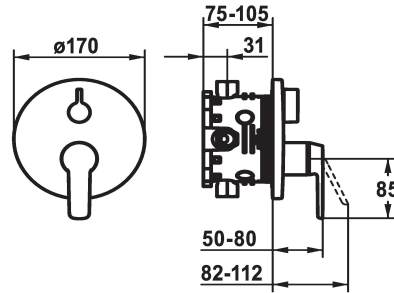

KWC MONTA

Set di montaggio finale - Vasca

Modell-Linie: MONTA | 20.414.510.000

Rubinerterie per doccia | Rubinerterie per vasca da bagno

KWC-No.

124534

chromeline, Set di montaggio finale

124535

chromeline, Set di montaggio finale, con dispositivo di sicurezza DIN EN 1717

Unità per incasso

FM-Set

Set di montaggio, con DIN EN 1717

- * Set di montaggio con unità funzionale
- * Scarico sopra e sotto
- * Manopola ruotabile per la deviazione
- * KWC cartuccia M 35 H
- con tecnica a dischi in ceramica
- regolazione continua della portata e della temperatura
- * Incluso nella fornitura:

- Miscelatore, leva, calotta, guaina, piastra di copertura, portarosetta, deviatore
- Piastra di copertura senza vite di fissaggio
- * Ordinare separatamente:
- Unità sottomuro KWC BLUEBOX®
- ½", senza pre-blocchi, 39.999.900.931
- ¾" (½"), con pre-blocchi, 39.999.910.931

Dati tecnici

Portata
Diametro
Operazione
Codice colore
Tipo di installazione
Tipo di rubinetto
Classe di rumorosità
Unità per incasso
Etichetta energetica
Materiale

19 l/min (3 bar)
D170
azionamento frontale
chromeline
Installazione a parete
Hebelmischer
I
Set di montaggio, con DIN EN 1717
C
Ottone