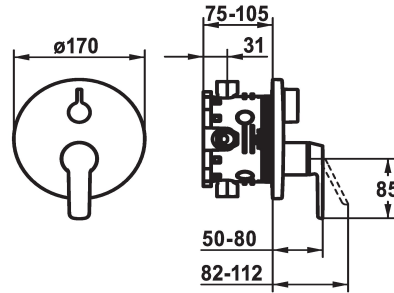

KWC MONTA

Set di montaggio finale - Vasca

Modell-Linie: MONTA | 20.414.510.000

Rubinerterie per doccia | Rubinerterie per vasca da bagno

KWC-No.

124534

chromeline, Set di montaggio finale

124535

chromeline, Set di montaggio finale, con dispositivo di sicurezza DIN EN 1717

Unità per incasso

FM-Set

Set di montaggio, con DIN EN 1717

- * Set di montaggio con unità funzionale
- * Scarico sopra e sotto
- * Manopola ruotabile per la deviazione
- * KWC cartuccia M 35 H
- con tecnica a dischi in ceramica
- regolazione continua della portata e della temperatura
- * Incluso nella fornitura:

- Miscelatore, leva, calotta, guaina, piastra di copertura, portarosetta, deviatore
- Piastra di copertura senza vite di fassaggio
- * Ordinare separatamente:
- Unità sottomuro KWC BLUEBOX®
- ½", senza pre-blocchi, 39.999.900.931
- ¾" (½"), con pre-blocchi, 39.999.910.931

Dati tecnici

Portata
Diametro
Operazione
Codice colore
Tipo di installazione
Tipo di rubinetto
Classe di rumorosità
Unità per incasso
Etichetta energetica
Materiale
teamNumber
sanitasTroeschNumber

19 l/min (3 bar)
D170
azionamento frontale
chromeline
Installazione a parete
Hebelmischer
I
Set di montaggio, con DIN EN 1717
C
Ottone
725397.502
6113 118.502