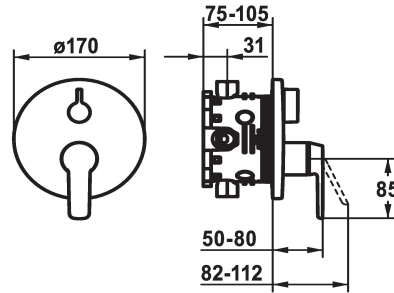

KWC MONTA

Set de finition - Baaignoire

Modell-Linie: MONTA | 20.414.510.000

Douches | Robinetteries de baaignoire

KWC-No.

124534
chromeline, Set de finition

124535
chromeline, Set de finition, avec équipement de sûreté DIN EN 1717

- * Kit de finition avec unité fonctionnelle
- * Sortie au-dessus et en dessous
- * Poignée rotative pour inversion
- * KWC cartouche M 35 H
- avec technique à disques céramique
- réglage de débit et de température continu
- * Livraison:

Unité de base

FM-Set

Kit de finition, avec DIN EN 1717

- Mitigeur, levier, calotte, douille, plaque murale, porte-rosace, inverseur
- Set de fixation du cache sans vis
- * À commander séparément:
- Unité de base KWC BLUEBOX®
- ½", sans fermeture, 39.999.900.931
- ¾" (½"), avec fermeture, 39.999.910.931

Données techniques

Débit
Diamètre
Commande
Code couleur
Type d'installation
Type de robinet
Groupe de bruit pour la robinetterie
Unité de base
Label énergétique
Matière

19 l/min (3 bar)
D170
commande frontale
chromeline
Montage mural
Hebelmischer
I
Kit de finition, avec DIN EN 1717
C
Laiton