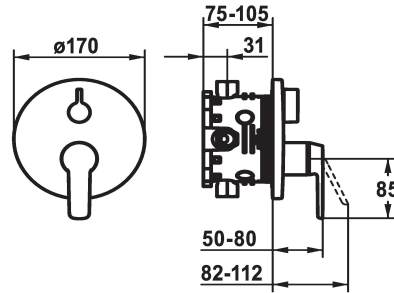

KWC MONTA

Set de finition - Baignoire

Modell-Linie: MONTA | 20.414.510.000

Douches | Robinetteries de baignoire

KWC-No.

124534
chromeline, Set de finition

124535
chromeline, Set de finition, avec équipement de sûreté DIN EN 1717

- * Kit de finition avec unité fonctionnelle
- * Sortie au-dessus et en dessous
- * Poignée rotative pour inversion
- * KWC cartouche M 35 H
- avec technique à disques céramique
- réglage de débit et de température continu
- * Livraison:

Unité de base

FM-Set

Kit de finition, avec DIN EN 1717

- Mitigeur, levier, calotte, douille, plaque murale, porte-rosace, inverseur
- Set de fixation du cache sans vis
- * À commander séparément:
- Unité de base KWC BLUEBOX®
- ½", sans fermeture, 39.999.900.931
- ¾" (½"), avec fermeture, 39.999.910.931

Données techniques

Débit
Diamètre
Commande
Code couleur
Type d'installation
Type de robinet
Groupe de bruit pour la robinetterie
Unité de base
Label énergétique
Matière
teamNumber
sanitasTroeschNumber

19 l/min (3 bar)
D170
commande frontale
chromeline
Montage mural
Hebelmischer
I
Kit de finition, avec DIN EN 1717
C
Laiton
725397.502
6113 118.502