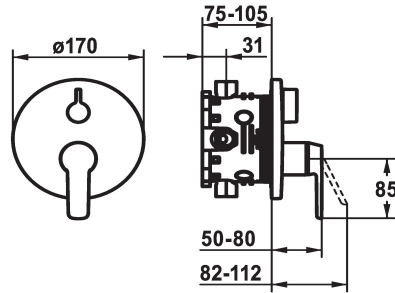

KWC MONTA Trim kit - Tub

Modell-Linie: MONTA | 20.414.510.000
Duchas | Grifos de bañera

KWC-No.

124534
chromeline, Trim kit

124535
chromeline, Trim kit, with vacuum breaker

- * Embellecedor con unidad funcional
- * Salida para bañera y ducha
- * Mando giratorio para la inversión
- * KWC cartucho M 35 H
- con tecnología de discos cerámicos
- caudal y temperatura regulables
- * Volumen de entrega:

Unidad de empotrar

FM-Set

Embellecedor, con DIN EN 1717

- Unidad mezcladora, mando, casquillo, florón, fijación florón, inversor
- Fijación sin tornillos
- * Pedir por separado:
- Unidad empotrable KWC BLUEBOX®
- ½", sin prebloqueo, 39.999.900.931
- ¾" (½"), con prebloqueo, 39.999.910.931

Datos técnicos

Caudal	19 l/min (3 bar)
Diámetro	D170
Operación	accionamiento frontal
Código de color	chromeline
Tipo de instalación	Montaje a pared
Tipo de grifo	Hebelmischer
Grupo de ruido	I
Unidad de empotrar	Embellecedor, con DIN EN 1717
Etiqueta energética	C
Material	Latón

Caudal	19 l/min (3 bar)
Diámetro	D170
Operación	accionamiento frontal
Código de color	chromeline
Tipo de instalación	Montaje a pared
Tipo de grifo	Hebelmischer
Grupo de ruido	I
Unidad de empotrar	Embellecedor, con DIN EN 1717
Etiqueta energética	C
Material	Latón