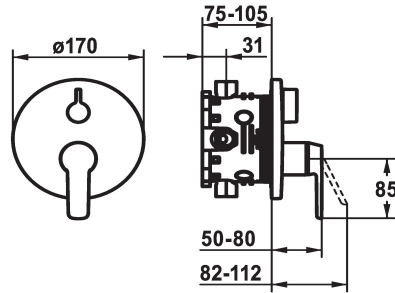

KWC MONTA Fertigmontageset - Wanne

Modell-Linie: MONTA | 20.414.510.000
Duscharmaturen | Wannenmischer

KWC-Nr.

124534
chromeline, Fertigmontageset

124535
chromeline, Fertigmontageset, mit Sicherungseinrichtung DIN EN 1717

Unterputz

FM-Set

FM-Set, mit SI DIN EN 1717

- * Fertigmontageset mit Funktionseinheit
- * Abgang oben und unten
- * Drehgriff zur Umstellung
- * KWC Steuerpatrone M 35 H
- mit Keramikscheibentechnik
- Auslaufmenge und Temperatur stufenlos einstellbar
- * Lieferumfang:

- Mischereinheit, Hebel, Kappe, Hülse, Abdeckplatte, Rosentträger, Umstellung
- Schraubenlose Befestigung der Abdeckplatte
- * Separat bestellen:
- Unterputz-Einheit KWC BLUEBOX®
- ½", ohne Vorabsperung, 39.999.900.931
- ¾" (½"), mit Vorabsperung, 39.999.910.931

Technische Daten

Durchflussmenge	19 l/min (3 bar)
Durchmesser	D170
Bedienung	frontbedient
Farbcode	chromeline
Installationsart	Wandmontage
Armaturtyp	Hebelmischer
Armaturengeräuschgruppe	I
Unterputz	FM-Set, mit SI DIN EN 1717
Energie Etikette	C
Material	Messing