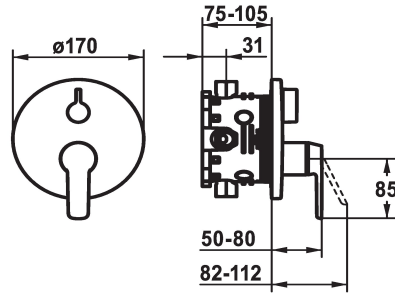

### KWC-Nr.

**124534**  
chromeline, Fertigmontageset

**124535**  
chromeline, Fertigmontageset, mit Sicherungseinrichtung DIN EN 1717

- \* Fertigmontageset mit Funktionseinheit
- \* Abgang oben und unten
- \* Drehgriff zur Umstellung
- \* KWC Steuerpatrone M 35 H
- mit Keramikscheibentechnik
- Auslaufmenge und Temperatur stufenlos einstellbar
- \* Lieferumfang:

### Unterputz

FM-Set

FM-Set, mit SI DIN EN 1717

- Mischereinheit, Hebel, Kappe, Hülse, Abdeckplatte, Rosettenträger, Umstellung
- Schraubenlose Befestigung der Abdeckplatte
- \* Separat bestellen:
- Unterputz-Einheit KWC BLUEBOX®
- ½", ohne Vorabspernung, 39.999.900.931
- ¾" (½"), mit Vorabspernung, 39.999.910.931

### Technische Daten

Durchflussmenge	19 l/min (3 bar)
Durchmesser	D170
Bedienung	frontbedient
Farbcode	chromeline
Installationsart	Wandmontage
Armaturtyp	Hebelmischer
Armaturengeräuschgruppe	I
Unterputz	FM-Set, mit SI DIN EN 1717
Energie Etikette	C
Material	Messing
teamNumber	725397.502
sanitasTroeschNumber	6113 118.502