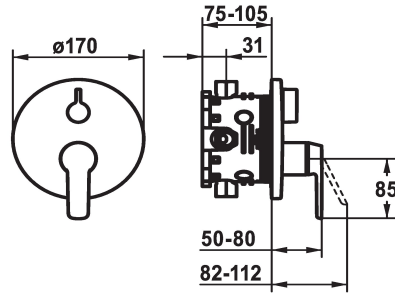

KWC MONTA Fertigmontageset - Wanne

Modell-Linie: MONTA | 20.414.510.000
Duscharmaturen | Wannenmischer

KWC-Nr.

124534
chromeline, Fertigmontageset

124535
chromeline, Fertigmontageset, mit Sicherungseinrichtung DIN EN 1717

Unterputz

FM-Set

FM-Set, mit SI DIN EN 1717

- * Fertigmontageset mit Funktionseinheit
- * Abgang oben und unten
- * Drehgriff zur Umstellung
- * KWC Steuerpatrone M 35 H
- mit Keramikscheibentechnik
- Auslaufmenge und Temperatur stufenlos einstellbar
- * Lieferumfang:

- Mischereinheit, Hebel, Kappe, Hülse, Abdeckplatte, Rosettenträger, Umstellung
- Schraubenlose Befestigung der Abdeckplatte
- * Separat bestellen:
- Unterputz-Einheit KWC BLUEBOX®
- ½", ohne Vorabsperung, 39.999.900.931
- ¾" (½"), mit Vorabsperung, 39.999.910.931

Technische Daten

Durchflussmenge	19 l/min (3 bar)
Durchmesser	D170
Bedienung	frontbedient
Farbcode	chromeline
Installationsart	Wandmontage
Armaturtyp	Hebelmischer
Armaturengeräuschgruppe	I
Unterputz	FM-Set, mit SI DIN EN 1717
Energie Etikette	C
Material	Messing