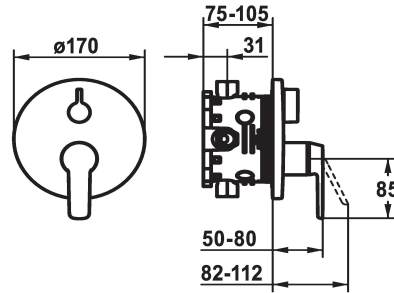

KWC MONTA

Afbouwdeel met decorset met functie-eenheid

Modell-Linie: MONTA | 20.414.500.000

Douches | Badkranen

KWC-No.

124534

chromeline, Trim kit

124535

chromeline, Trim kit, with vacuum breaker

Inbouwdeel

FM-Set

Afbouwdeel met decorset, met
DIN EN 1717

- * Afbouwdeel met decorset met functie-eenheid
- * Uitloop boven en beneden
- * Draaigreep voor omstelling
- * KWC patroon M 35 H
- met keramische-schijventechniek
- debiet en temperatuur traploos instelbaar
- * Levering:

- Mengkraan eenheid, hendel, kap, huls, afdekplaat, rozetdrager, omstelling
- Schroefloze bevestiging van de afdekplaat
- * Apart bestellen:
- Inbouw eenheid KWC BLUEBOX®
- 1/2", zonder afsluiting, 39.999.900.931
- 3/4" (1/2"), met afsluiting, 39.999.910.931

Technical Data

Doorstroomhoeveelheid

19 l/min (3 bar)

Diameter

D170

Handling

frontaal bediend

Kleurcode