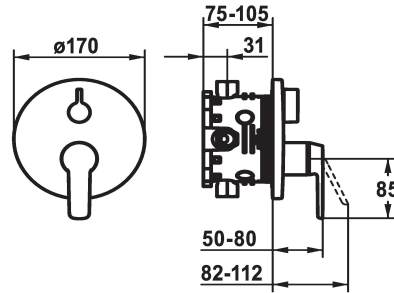

KWC MONTA

Afbouwdeel met decorset met functie-eenheid

Modell-Linie: MONTA | 20.414.500.000

Douches | Badkranen

KWC-No.

124534
chromeline, Trim kit

124535
chromeline, Trim kit, with vacuum breaker

Inbouwdeel

FM-Set

Afbouwdeel met decorset, met
DIN EN 1717

- * Afbouwdeel met decorset met functie-eenheid
- * Uitloop boven en beneden
- * Draaigreep voor omstelling
- * KWC patroon M 35 H
- met keramische-schijventechniek
- debiet en temperatuur traploos instelbaar
- * Levering:

- Mengkraaneenheid, hendel, kap, huls, afdekplaat, rozetdrager, omstelling
- Schroefloze bevestiging van de afdekplaat
- * Apart bestellen:
- Inbouwdeel KWC BLUEBOX®
- 1/2", zonder afsluiting, 39.999.900.931
- 3/4" (1/2"), met afsluiting, 39.999.910.931

Technical Data

Doorstroomhoeveelheid	19 l/min (3 bar)
Diameter	D170
Bediening	frontaal bediend
Kleurcode	chromeline
Type installatie	Wandmontage
Kraan type	Hebelmischer
geluidsklasse	I
Inbouwdeel	FM-Set
Energielabel	C
Materiaal	Messing