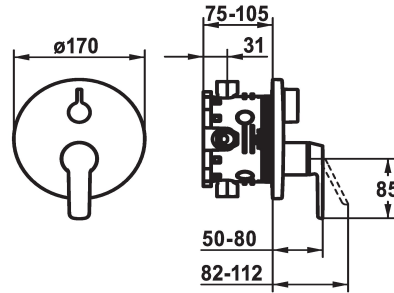

KWC MONTA

Set di montaggio finale - Vasca

Modell-Linie: MONTA | 20.414.500.000

Rubinerie per doccia | Rubinerie per vasca da bagno

KWC-No.

124534
chromeline, Set di montaggio finale

124535
chromeline, Set di montaggio finale, con dispositivo di sicurezza DIN EN 1717

Unità per incasso

FM-Set

Set di montaggio, con DIN EN 1717

- * Set di montaggio con unità funzionale
- * Scarico sopra e sotto
- * Manopola ruotabile per la deviazione
- * KWC cartuccia M 35 H
- con tecnica a dischi in ceramica
- regolazione continua della portata e della temperatura
- * Incluso nella fornitura:

- Miscelatore, leva, calotta, guaina, piastra di copertura, portarosetta, deviatore
- Piastra di copertura senza vite di passaggio
- * Ordinare separatamente:
- Unità sottomuro KWC BLUEBOX®
- ½", senza pre-blocchi, 39.999.900.931
- ¾" (½"), con pre-blocchi, 39.999.910.931

Dati tecnici

Portata
Diametro
Operazione
Codice colore
Tipo di installazione
Tipo di rubinetto
Classe di rumorosità
Unità per incasso
Etichetta energetica
Materiale

19 l/min (3 bar)
D170
azionamento frontale
chromeline
Installazione a parete
Hebelmischer
I
FM-Set
C
Ottone