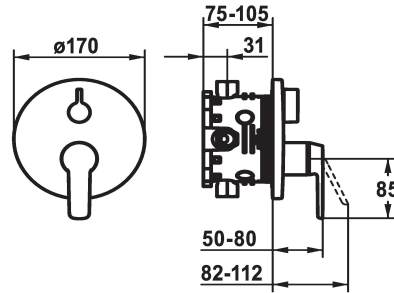

KWC MONTA

Set di montaggio finale - Vasca

Modell-Linie: MONTA | 20.414.500.000

Rubinerterie per doccia | Rubinerterie per vasca da bagno

KWC-No.

124534

chromeline, Set di montaggio finale

124535

chromeline, Set di montaggio finale, con dispositivo di sicurezza DIN EN 1717

Unità per incasso

FM-Set

Set di montaggio, con DIN EN 1717

- * Set di montaggio con unità funzionale
- * Scarico sopra e sotto
- * Manopola ruotabile per la deviazione
- * KWC cartuccia M 35 H
- con tecnica a dischi in ceramica
- regolazione continua della portata e della temperatura
- * Incluso nella fornitura:

- Miscelatore, leva, calotta, guaina, piastra di copertura, portarosetta, deviatore
- Piastra di copertura senza vite di passaggio
- * Ordinare separatamente:
- Unità sottomuro KWC BLUEBOX®
- ½", senza pre-blocchi, 39.999.900.931
- ¾" (½"), con pre-blocchi, 39.999.910.931

Dati tecnici

Portata
Diametro
Operazione
Codice colore
Tipo di installazione
Tipo di rubinetto
Classe di rumorosità
Unità per incasso
Etichetta energetica
Materiale
teamNumber
sanitasTroeschNumber

19 l/min (3 bar)
D170
azionamento frontale
chromeline
Installazione a parete
Hebelmischer
I
FM-Set
C
Ottone
725396.502
6113 117.502