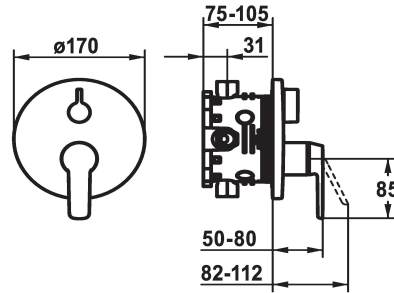

KWC MONTA

Set de finition - Baignoire

Modell-Linie: MONTA | 20.414.500.000

Douches | Robinetteries de baignoire

KWC-No.

124534
chromeline, Set de finition

124535
chromeline, Set de finition, avec équipement de sûreté DIN EN 1717

- * Kit de finition avec unité fonctionnelle
- * Sortie au-dessus et en dessous
- * Poignée rotative pour inversion
- * KWC cartouche M 35 H
- avec technique à disques céramique
- réglage de débit et de température continu
- * Livraison:

Unité de base

FM-Set

Kit de finition, avec DIN EN 1717

- Mitigeur, levier, calotte, douille, plaque murale, porte-rosace, inverseur
- Set de fixation du cache sans vis
- * À commander séparément:
- Unité de base KWC BLUEBOX®
- ½", sans fermeture, 39.999.900.931
- ¾" (½"), avec fermeture, 39.999.910.931

Données techniques

Débit
Diamètre
Commande
Code couleur
Type d'installation
Type de robinet
Groupe de bruit pour la robinetterie
Unité de base
Label énergétique
Matière

19 l/min (3 bar)
D170
commande frontale
chromeline
Montage mural
Hebelmischer
I
FM-Set
C
Laiton